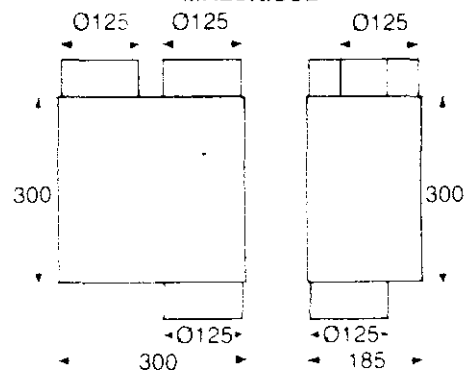

Villavent® SKAPVIFTE

VILLAVENT SKAPVIFTE

er i utgangspunktet beregnet for installasjon i ventilatorskap eller bak krydderhylle. For øvrig kan den utmerket godt monteres på loft, på vegg i vaskerom etc.

Viften er enkeltsgående, det betyr at viftehjul betjener både kjøkkenhetten og valrommene. Viften er bygget inn i et dobbeltmantlet, fullisoliert kabinett av galvaniserte stålplater og er sikret mot vibrasjon. Viften er meget stillestående.

Viftehastigheten kan reguleres fra Villavent kjøkkenhette eller fra egen bryter.

Rettt til endringer forbeholdes.

MÅLSKISSE

Sett forfra

Sett fra siden

TEKNISKE DATA:

Maks luftmengde:	500 m ³ h
Maks. omdr. tall:	2250 O/min
Strømförbruk:	Maks. 175W
Motor (tettkapslet):	220V, 0,8A
Sikring:	Innebygget termoutløser med automatisk gjeninnkobling
Hastighetsregulering:	Trinn eller trinnløst.
Godkjenning:	NEMKO

KAPASITETSDIAGRAM