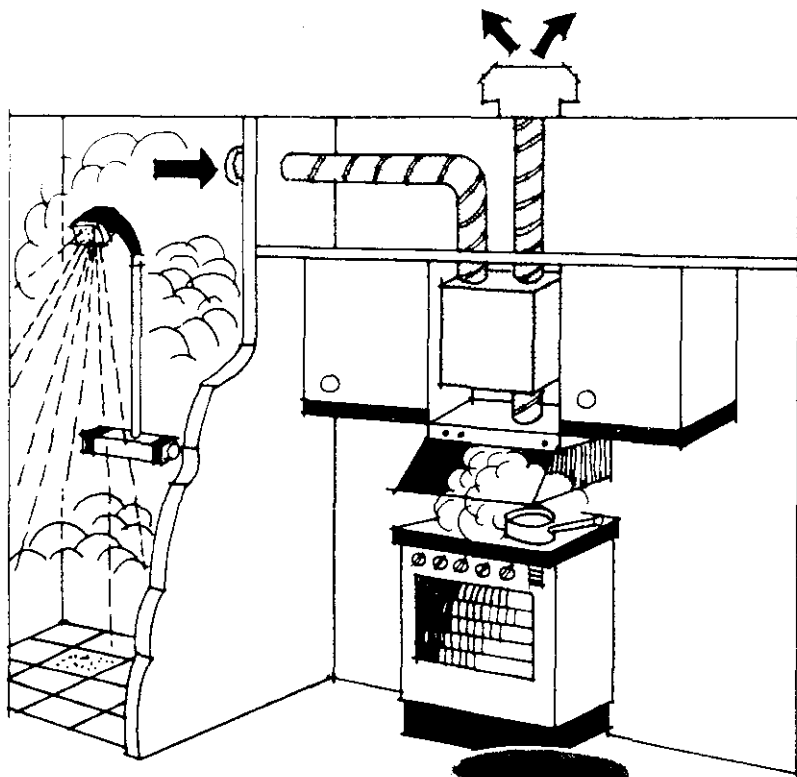

Villavent® SKAPVIFTE

VILLAVENT SKAPVIFTE

er i utgangspunktet beregnet for installasjon i ventilatorskap eller bak krydderhylle. For øvrig kan den utmerket godt monteres på loft, på vegg i vaskerom etc.

Viften er enkeltsgående, det betyr at viftehjul betjener både kjøkkenhetten og valrommene. Viften er bygget inn i et dobbeltmantlet, fullisoliert kabinett av galvaniserte stålplater og er sikret mot vibrasjon. Viften er meget stillestående.

Viftehastigheten kan reguleres fra Villavent kjøkkenhette eller fra egen bryter.

Rettt til endringer forbeholdes.

MÅLSKISSE

Sett forfra

Sett fra siden

TEKNISKE DATA:

Maks luftmengde:	500 m ³ h
Maks. omdr. tall:	2250 O/min
Strømförbruk:	Maks. 175W
Motor (tettkapslet):	220V, 0,8A
Sikring:	Innebygget termoutløser med automatisk gjeninnkobling
Hastighetsregulering:	Trinn eller trinnløst.
Godkjenning:	NEMKO