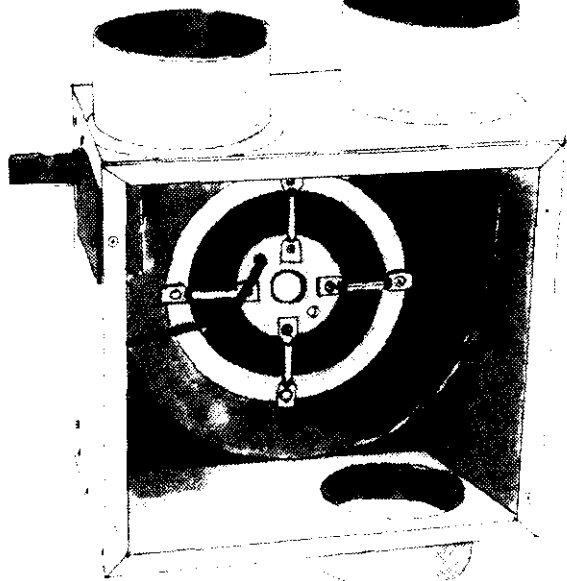

Villavent® SKAPVIFTE

VILLAVENT SKAPVIFTE

er i utgangspunktet beregnet for installasjon i ventilatorskap eller bak krydderhylle. For øvrig kan den utmerket godt monteres på loft, på vegg i vaskerom etc.

Viften er enkeltsgående, det betyr at viftehjul betjener både kjøkkenhetten og valrommene. Viften er bygget inn i et dobbeltmantlet, fullisoliert kabinett av galvaniserte stålplater og er sikret mot vibrasjon. Viften er meget stillestående.

Viftehastigheten kan reguleres fra Villavent kjøkkenhette eller fra egen bryter.

Rettt til endringer forbeholdes.

MÅLSKISSE

Sett forfra

Sett fra siden

TEKNISKE DATA:

Maks luftmengde:	500 m ³ h
Maks. omdr. tall:	2250 O/min
Strømförbruk:	Maks. 175W
Motor (tettkapslet):	220V, 0,8A
Sikring:	Innebygget termoutløser med automatisk gjeninnkobling
Hastighetsregulering:	Trinn eller trinnløst.
Godkjenning:	NEMKO